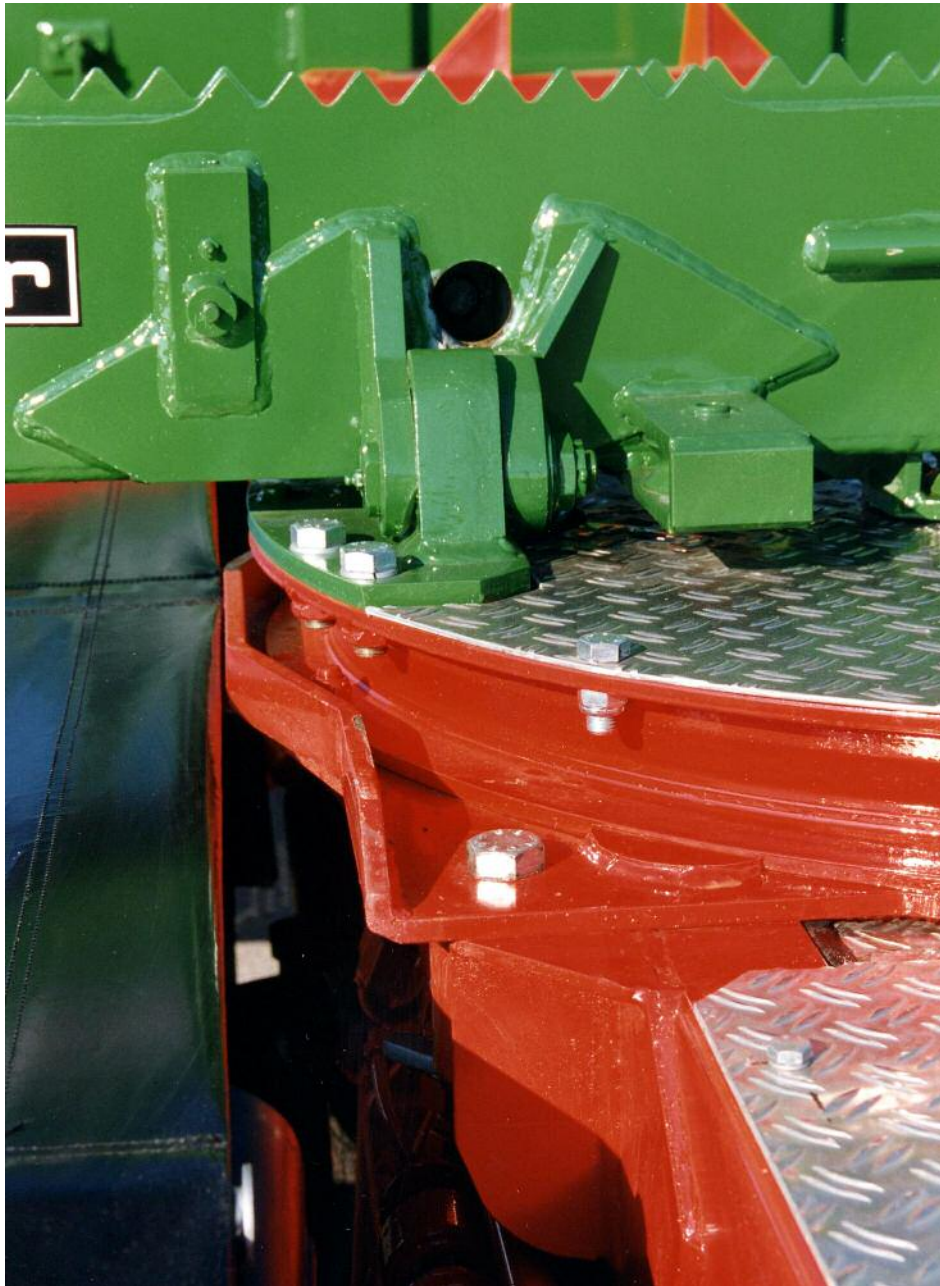

HUTTNER Fahrzeugbau GmbH
Marie-Curie-Straße 1
86899 Landsberg am Lech

tel: 08191/91192-0 fax: 08191/91192-22 web: www.huttner.de mail: info@huttner.de

HUTTNER – Langholz-Aufbau Typ LHW

**mit Wechsellplatte
für Drehkranz oder Sattelkupplung**